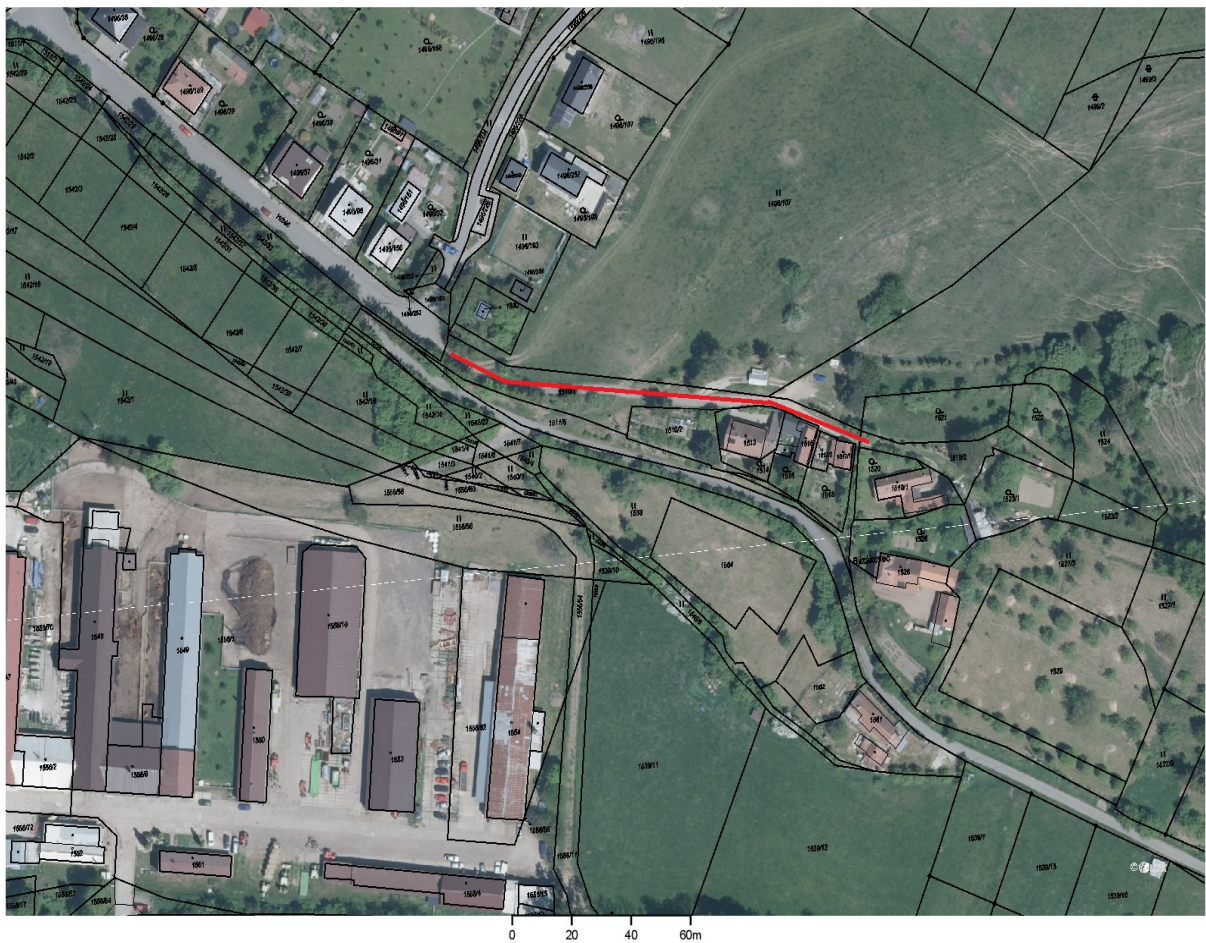

MĚSTO BRUMOV-BYLNICE
H. Synkové 942, 763 31 Brumov-Bylnice

„Opravy MK a ÚK 2024, Brumov-Bylnice“

PŘÍLOHA č.2b

Příloha č.2b

d. 143m, š. 3m

Délka komunikace: 143m

Šířka komunikace: 3 m

Lokalita: Blízákovec, ozn.64 úk